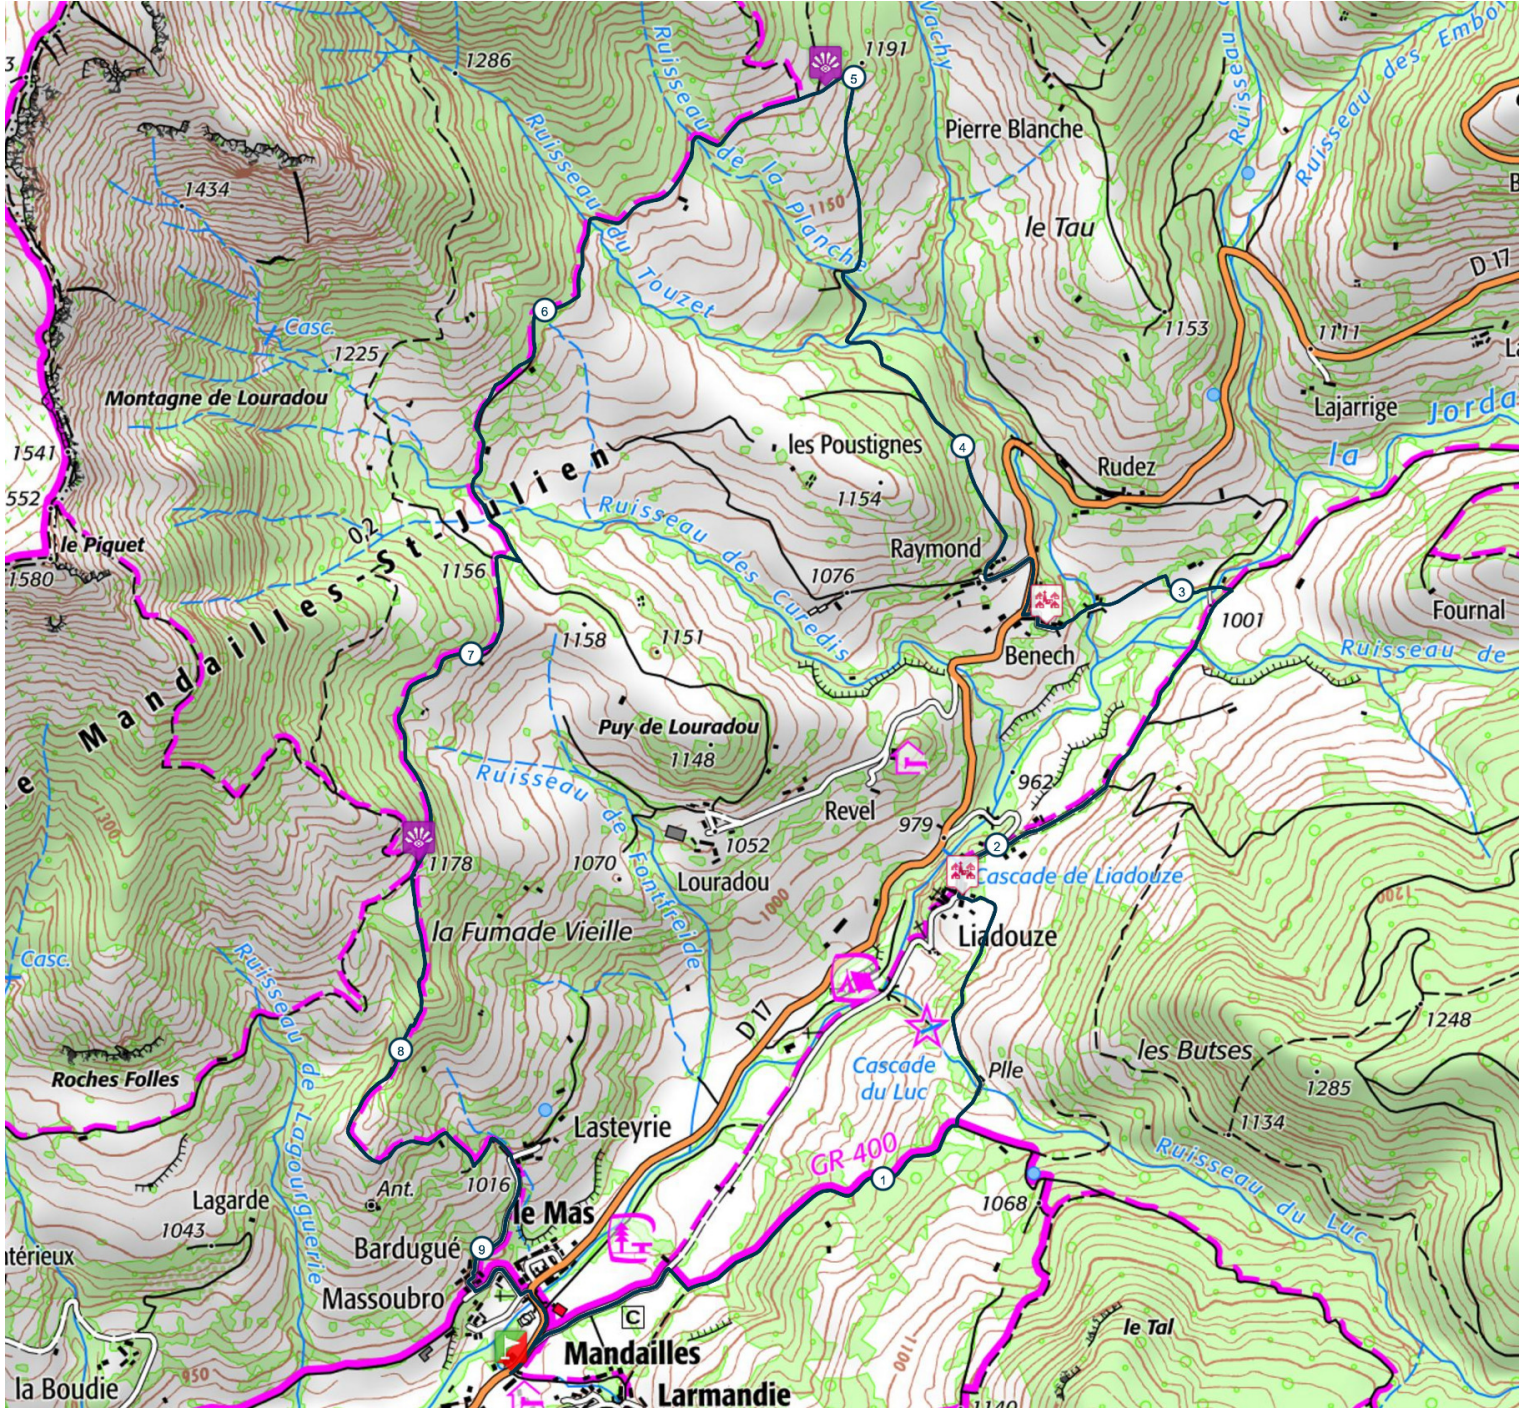

# Parcours 12 vert - Tour de Mandailles

9.5 km 410 m 410 m

Retrouvez ce parcours sur votre mobile avec l'appli Puy Mary Espace Nature

<https://tracedetail.com> - ©IGN 2021. Utilisation et reproduction limitées à un usage privé.