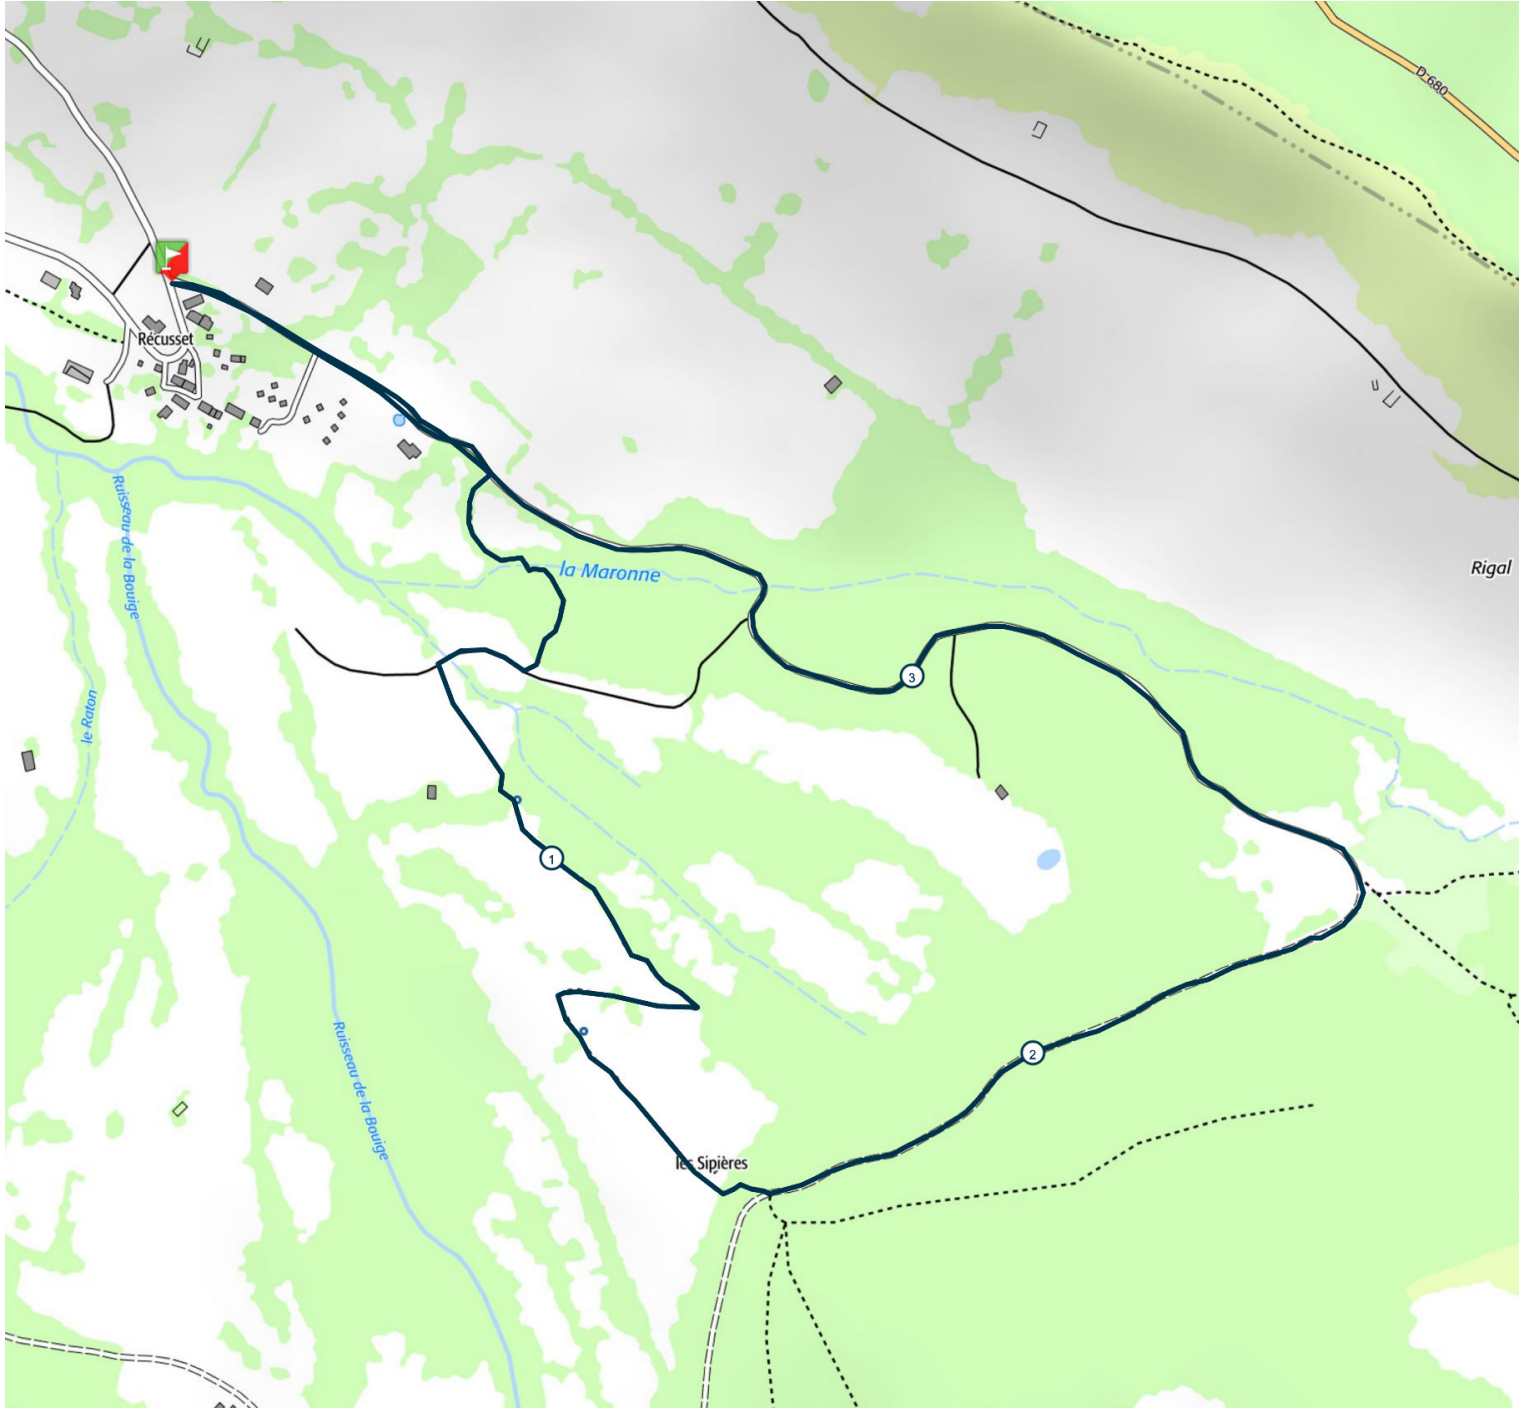

Le Sentier du Petit Pâtre

3.9 km 190 m 190 m

Retrouvez ce parcours sur votre mobile avec l'appli Puy Mary Espace Nature

<https://tracedettrail.com> - ©IGN 2021. Utilisation et reproduction limitées à un usage privé.