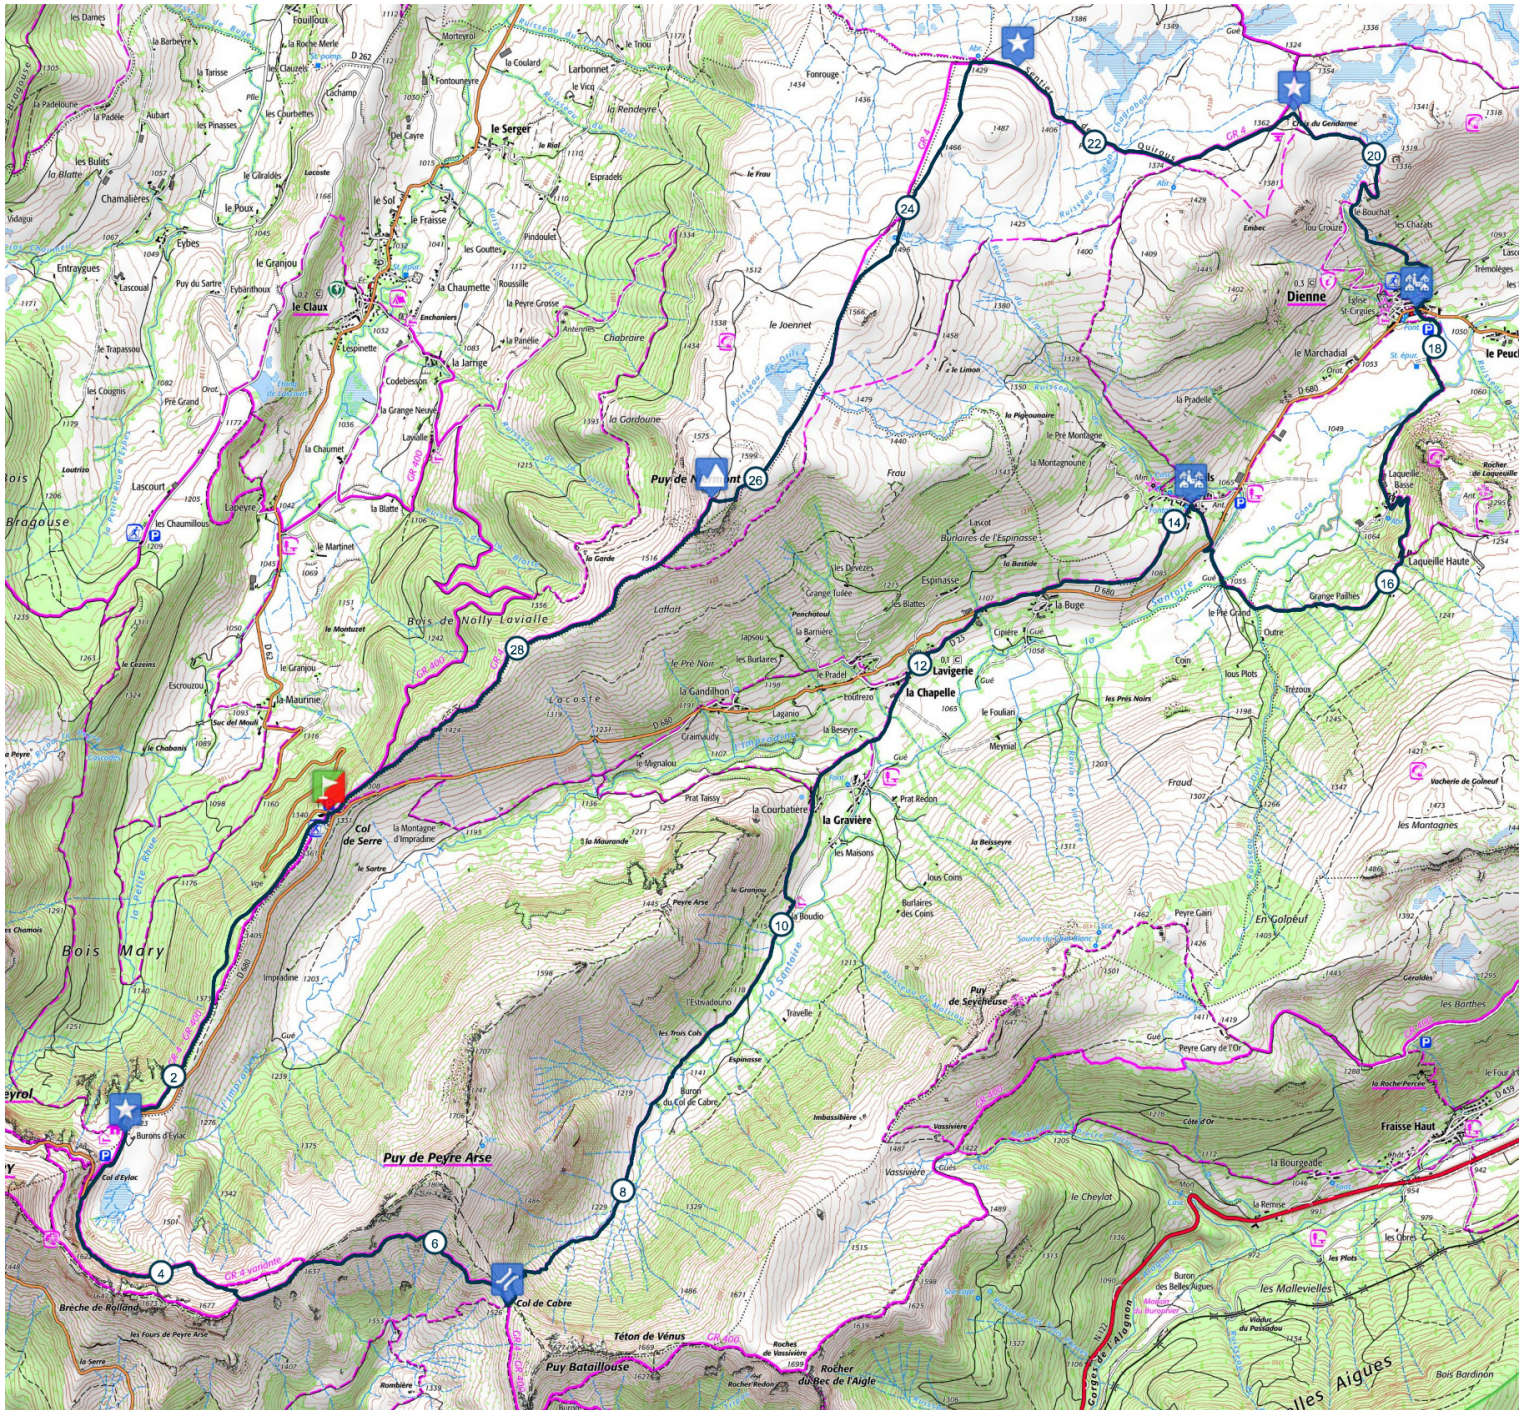

Parcours 43 rouge - La Vallée de l'Impradine

29.6 km 1123 m 1124 m

Retrouvez ce parcours sur votre mobile avec l'appli Puy Mary Espace Nature

<https://tracedetail.com> - ©IGN 2021. Utilisation et reproduction limitées à un usage privé.

> 10% > 20% > 30%