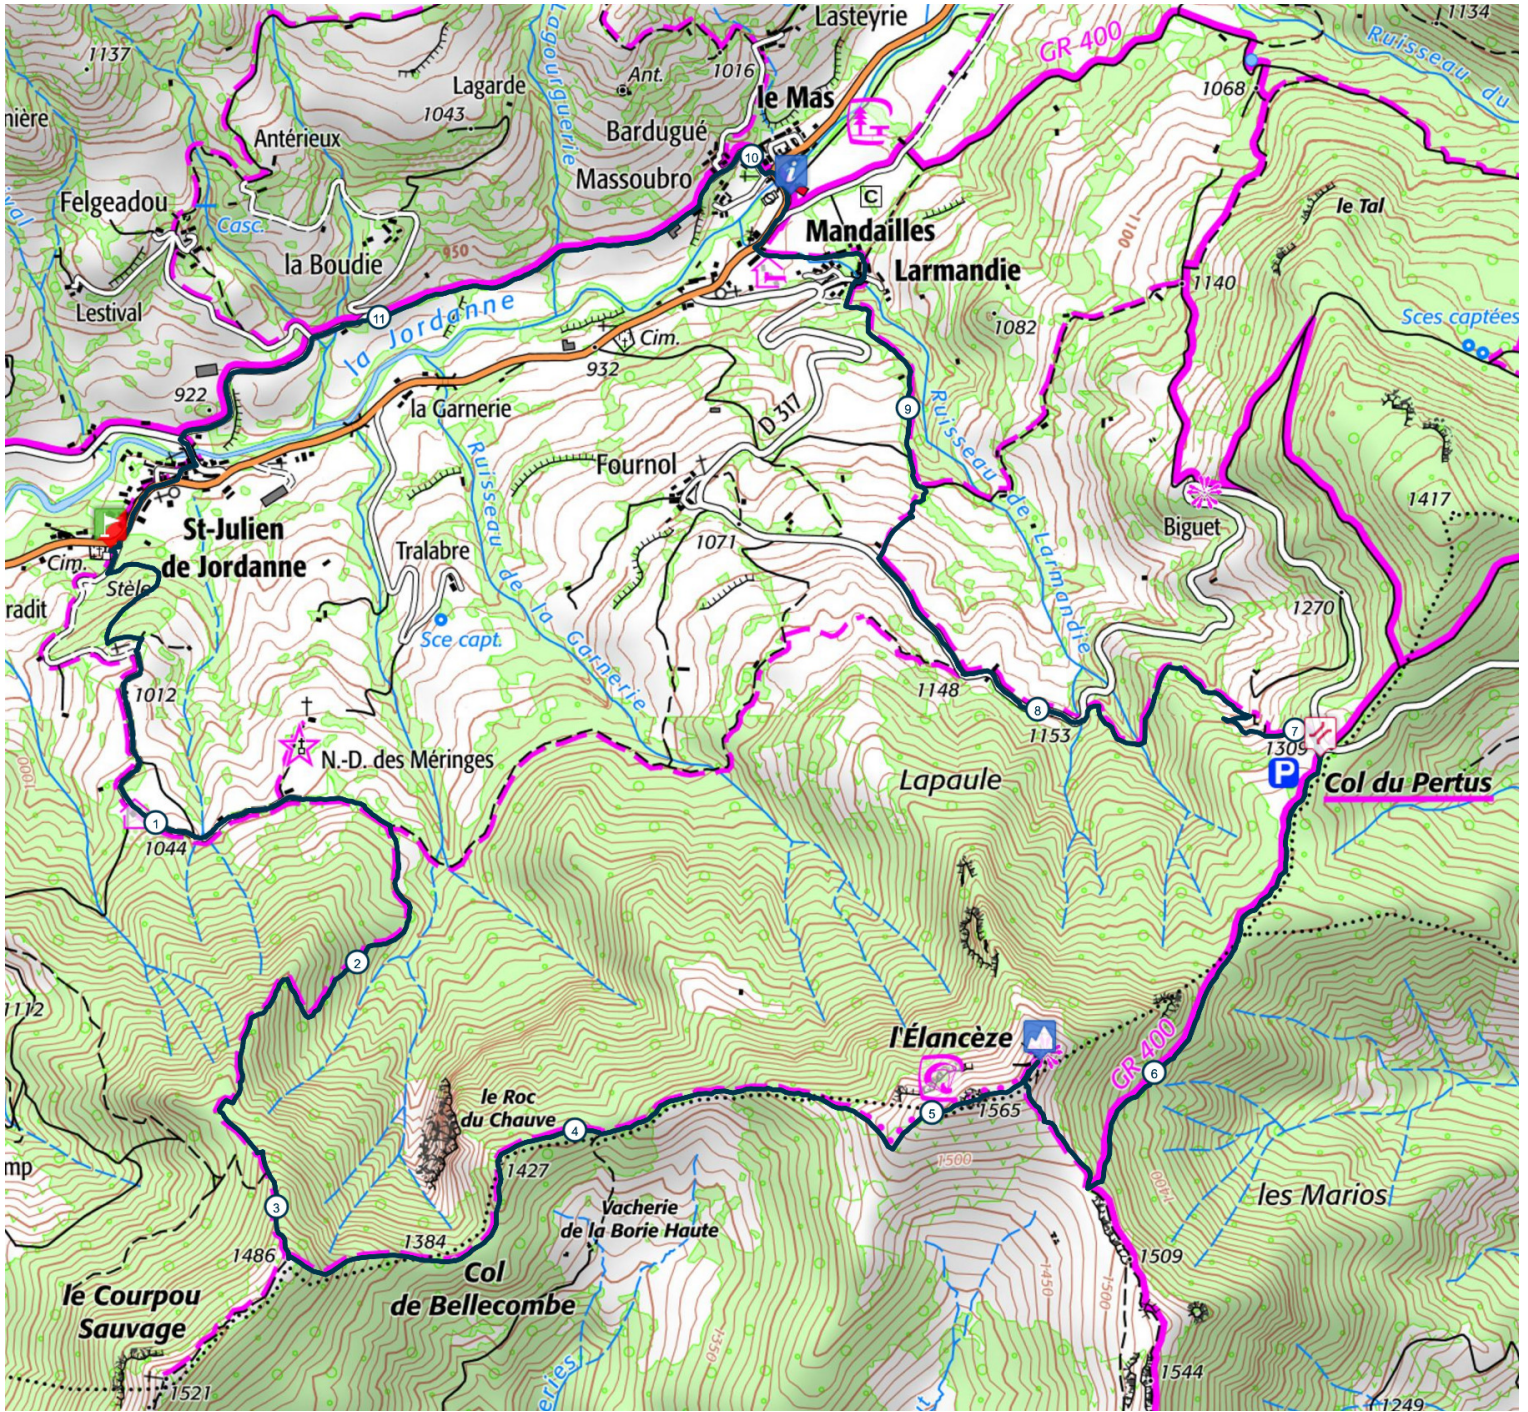

# L'Elancèze

12 km 840 m 840 m

Retrouvez ce parcours sur votre mobile avec l'appli Puy Mary Espace Nature

<https://tracedettrail.com> - ©IGN 2021. Utilisation et reproduction limitées à un usage privé.

> 10% > 20% > 30%