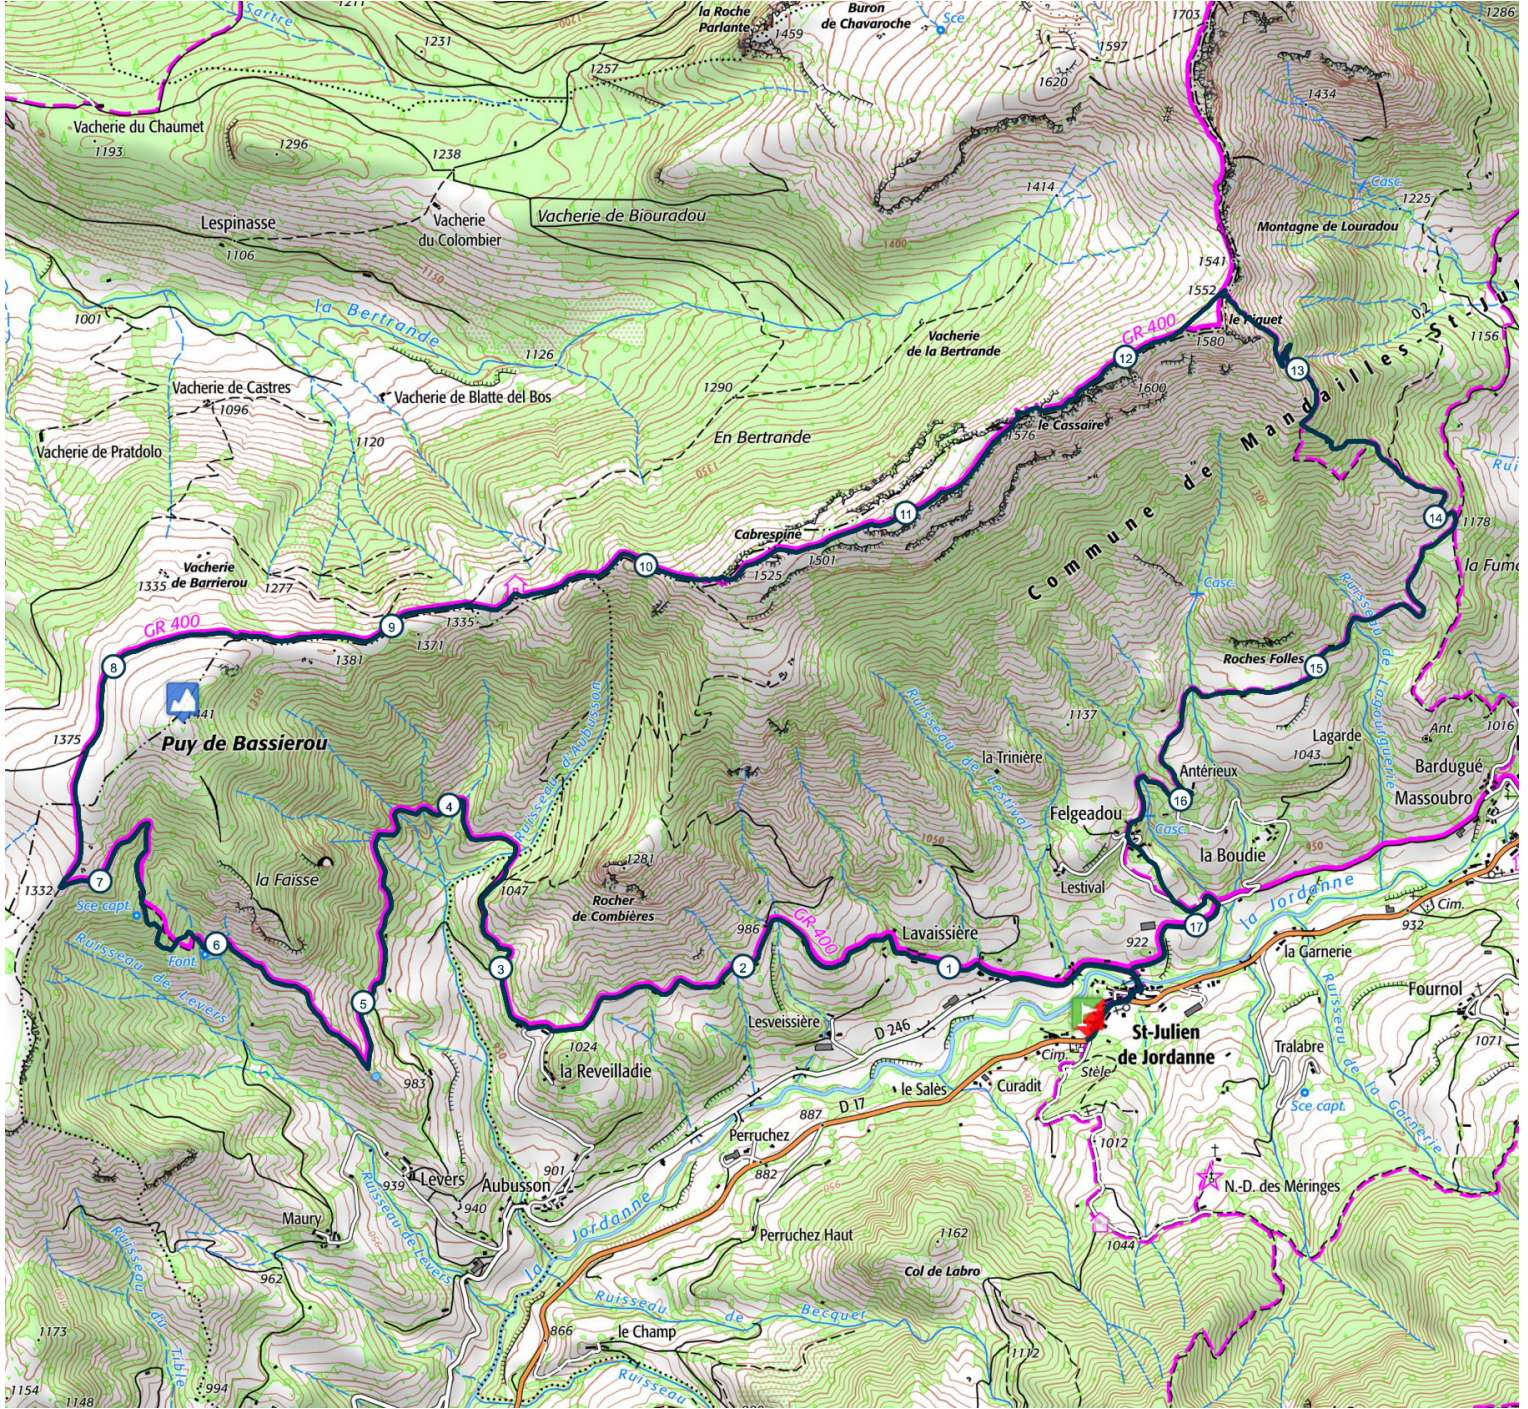

Retrouvez ce parcours sur votre mobile avec l'appli Puy Mary Espace Nature

<https://tracedetail.com> - ©IGN 2021. Utilisation et reproduction limitées à un usage privé.

> 10% > 20% > 30%